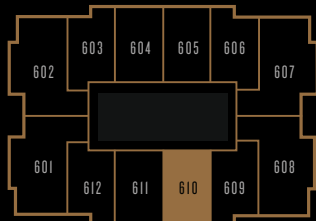

*One Bedroom*

*Unit 610*

*Level 6*

## SELLABLE AREA

	<i>sq.m</i>
<i>Interior Unit Area</i>	111
<i>Balcony Unit Area</i>	13
<i>Total Unit Area</i>	124

SIDE VIEW